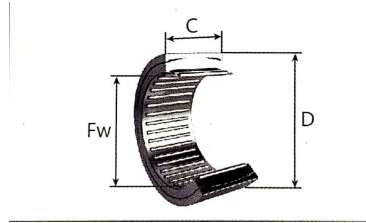

# Aligning needle roller bearing

select	Inquiry	Shaft mm	Without inner ring	Mass g	Dimension		
					Fw	D	C
15	RPNA15/28	32	15	28	12		
18	RPNA18/32	52	18	32	16		
20	RPNA20/35	62	20	35	16		
25	RPNA25/42	109	25	42	20		
28	RPNA28/44	112	28	44	20		
30	RPNA30/47	125	30	47	20		
35	RPNA35/52	131	35	52	20		
40	RPNA40/55	141	40	55	20		
45	RPNA45/62	176	45	62	20		